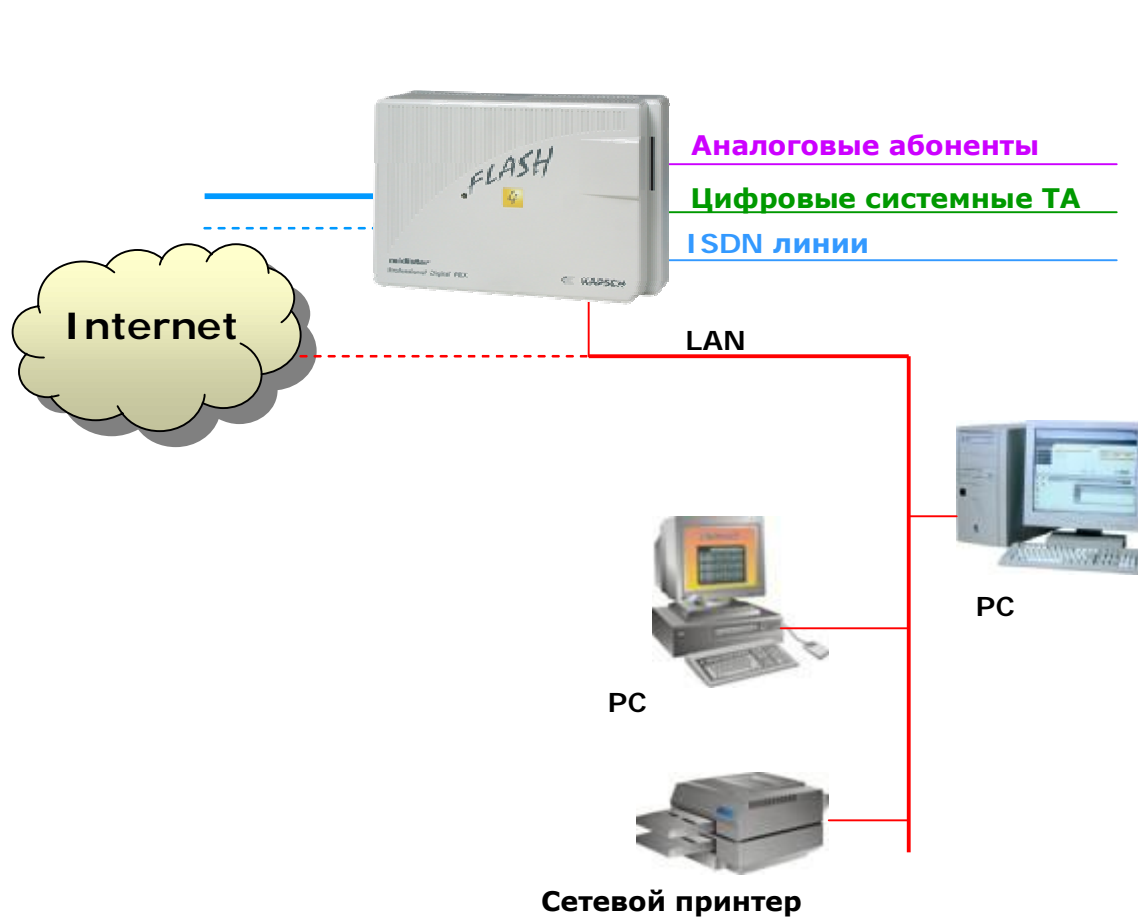

Решение для организации рабочих мест

IF-E1/LAN с встроенным маршрутизатором и функцией VoIP