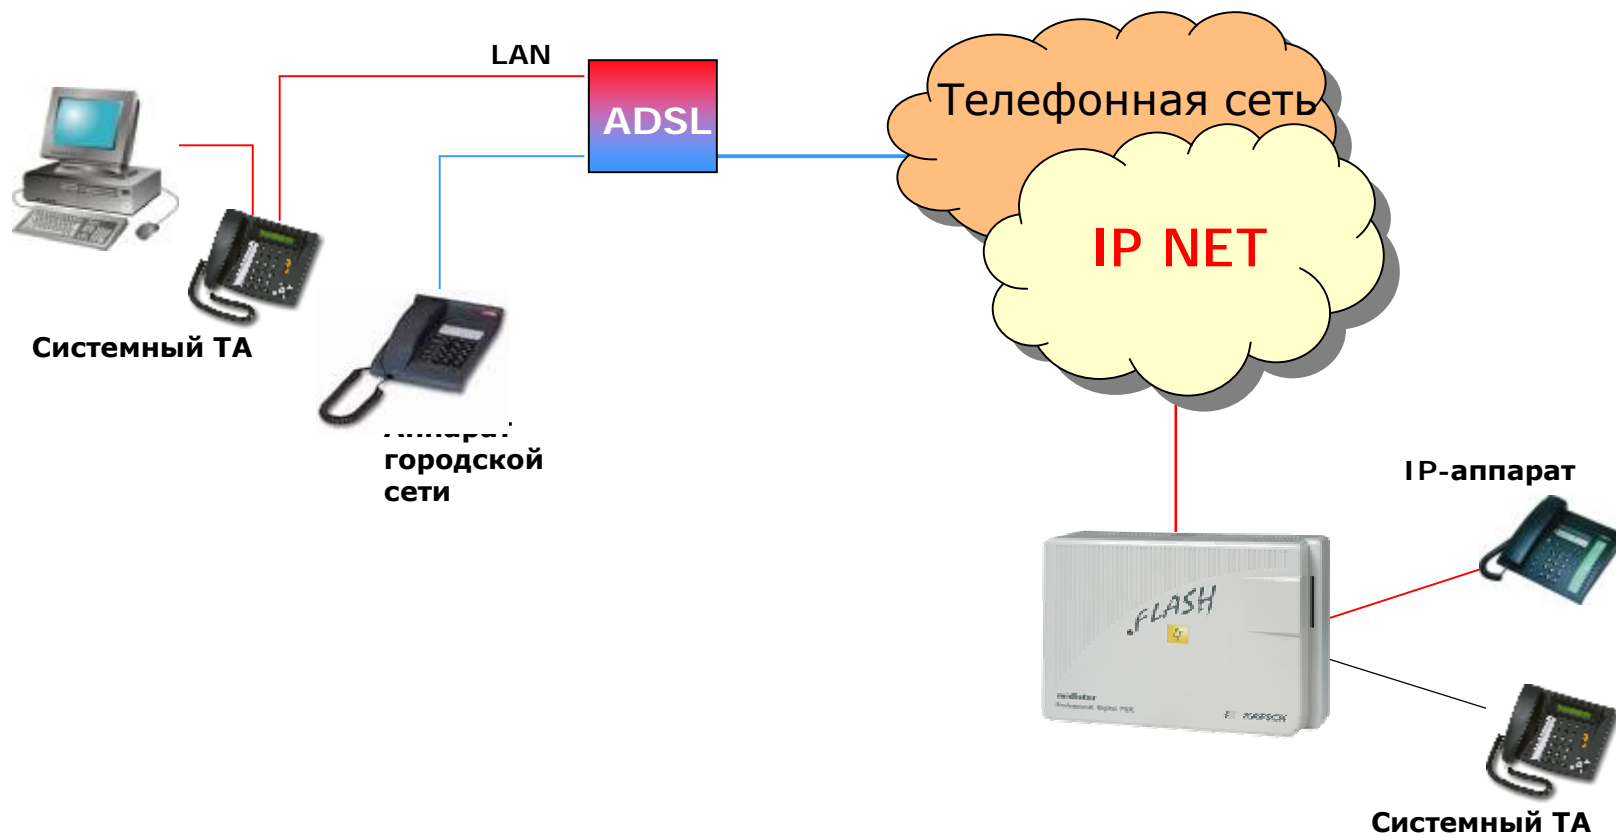

MidiStar Flash - A03V01

FLASH 2

- Компактная система
- 1 интерфейс ВРА
- 1 S₀-шина
- 6 аналоговых ТА / факсов
- 2 системных ТА
- 50 виртуальных пользователей

Flash2

Flash4

FLASH 4

- Модульная структура системы
- Любые комбинации системы-,
аналоговые- или ISDN- ТА
- 32 порта расширение до 64 портов*
- Особый ВА (расширяемый до S2M)
- 50 виртуальных пользователей

M21C

M21C

2 ISDN-терминала

Компьютер
(с ISDN картой)

Факс G4
(ISDN)

ISDN терминал

4 системных ТА

Flash8

FLASH 8

- Модульная структура системы
- Любые комбинации системы-,
аналоговые- или ISDN- ТА
- 64 порта расширяемая до 128 портов
- Особый ВА (расширение до S2M)
- 50 виртуальных пользователей

Flash8

Модули: 2 x AUS X
2 x TSD
4 x TSA 8

Flash „офисное решение“

Решение для организации рабочих мест

IF-E1/LAN с встроенным маршрутизатором и функцией VoIP

Решение для офиса

Организация крупной сети

- **Quality of Service** поддерживается в IP-сети
- единый номерной план
- организация **Virtual Private Network**