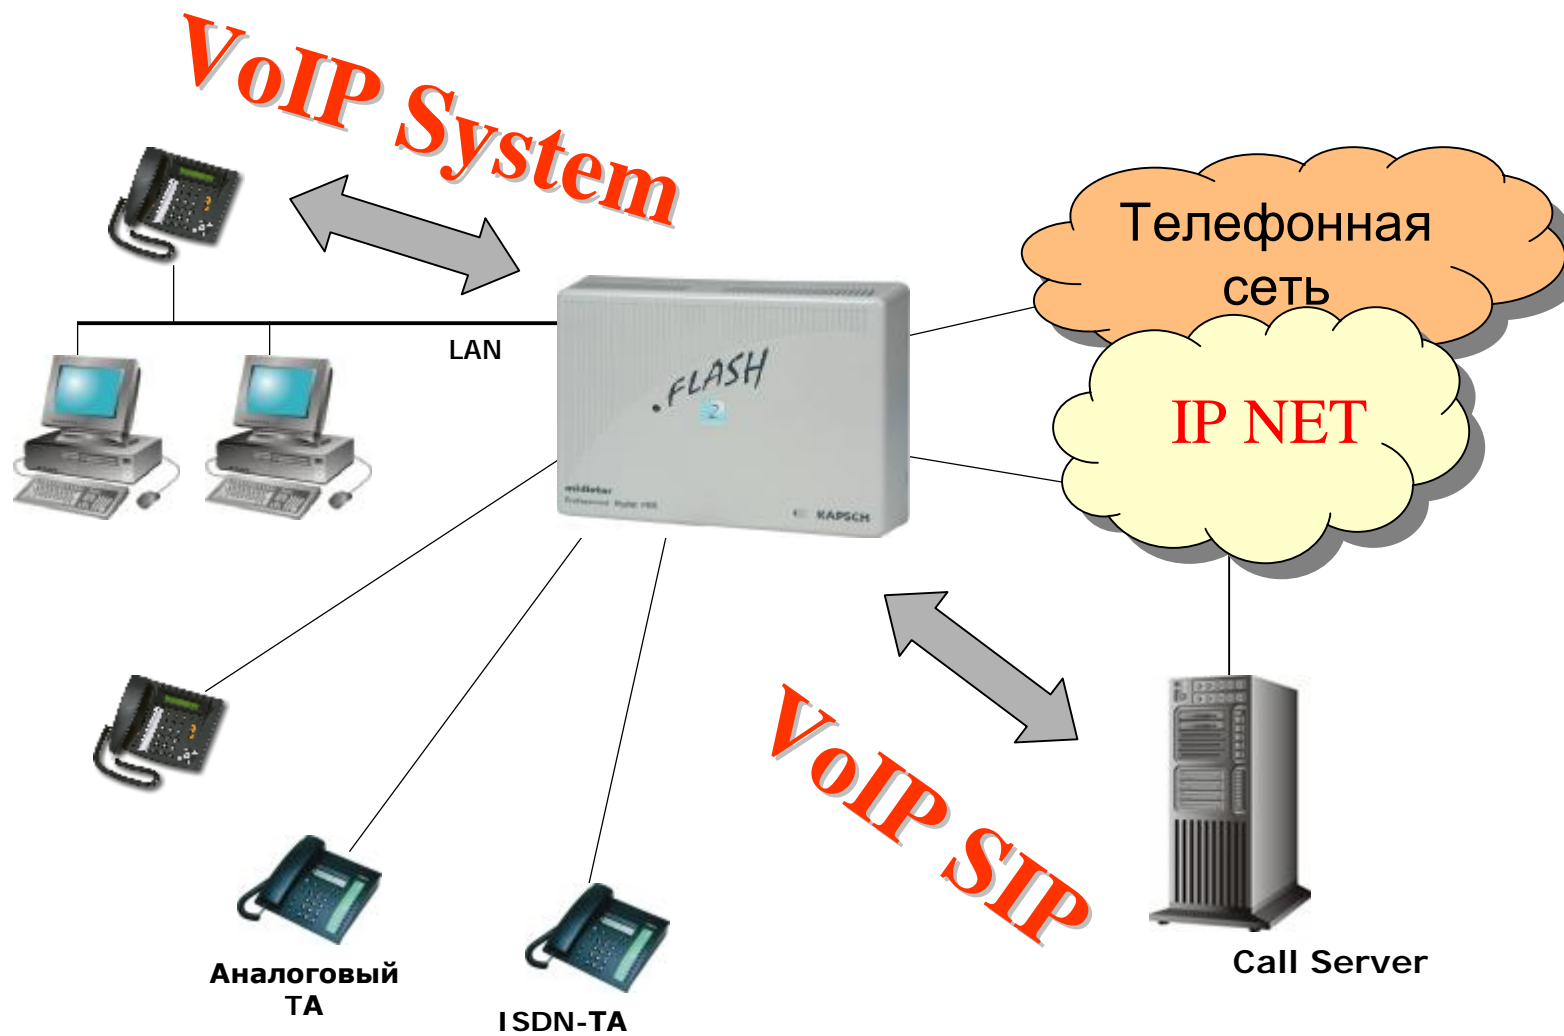

MidiStar Flash - A03V01

FLASH 2

- Компактная система
- 1 интерфейс ВРА
- 1 S₀-шина
- 6 аналоговых ТА / факсов
- 2 системных ТА
- 50 виртуальных пользователей

Flash2

Flash4

FLASH 4

- Модульная структура системы
- Любые комбинации системы-,
аналоговые- или ISDN- ТА
- 32 порта расширение до 64 портов*
- Особый ВА (расширяемый до S2M)
- 50 виртуальных пользователей

M21C

M21C

2 ISDN-терминала

Компьютер
(с ISDN картой)

Факс G4
(ISDN)

ISDN терминал

4 системных ТА

Flash8

FLASH 8

- Модульная структура системы
- Любые комбинации системы-,
аналоговые- или ISDN- ТА
- 64 порта расширяемая до 128 портов
- Особый ВА (расширение до S2M)
- 50 виртуальных пользователей

Flash8

Модули: 2 x AUS X
2 x TSD
4 x TSA 8

Flash „офисное решение“

Решение для организации рабочих мест

IF-E1/LAN с встроенным маршрутизатором и функцией VoIP

Решение для офиса

Организация крупной сети

- **Quality of Service** поддерживается в IP-сети
- единый номерной план
- организация **Virtual Private Network**