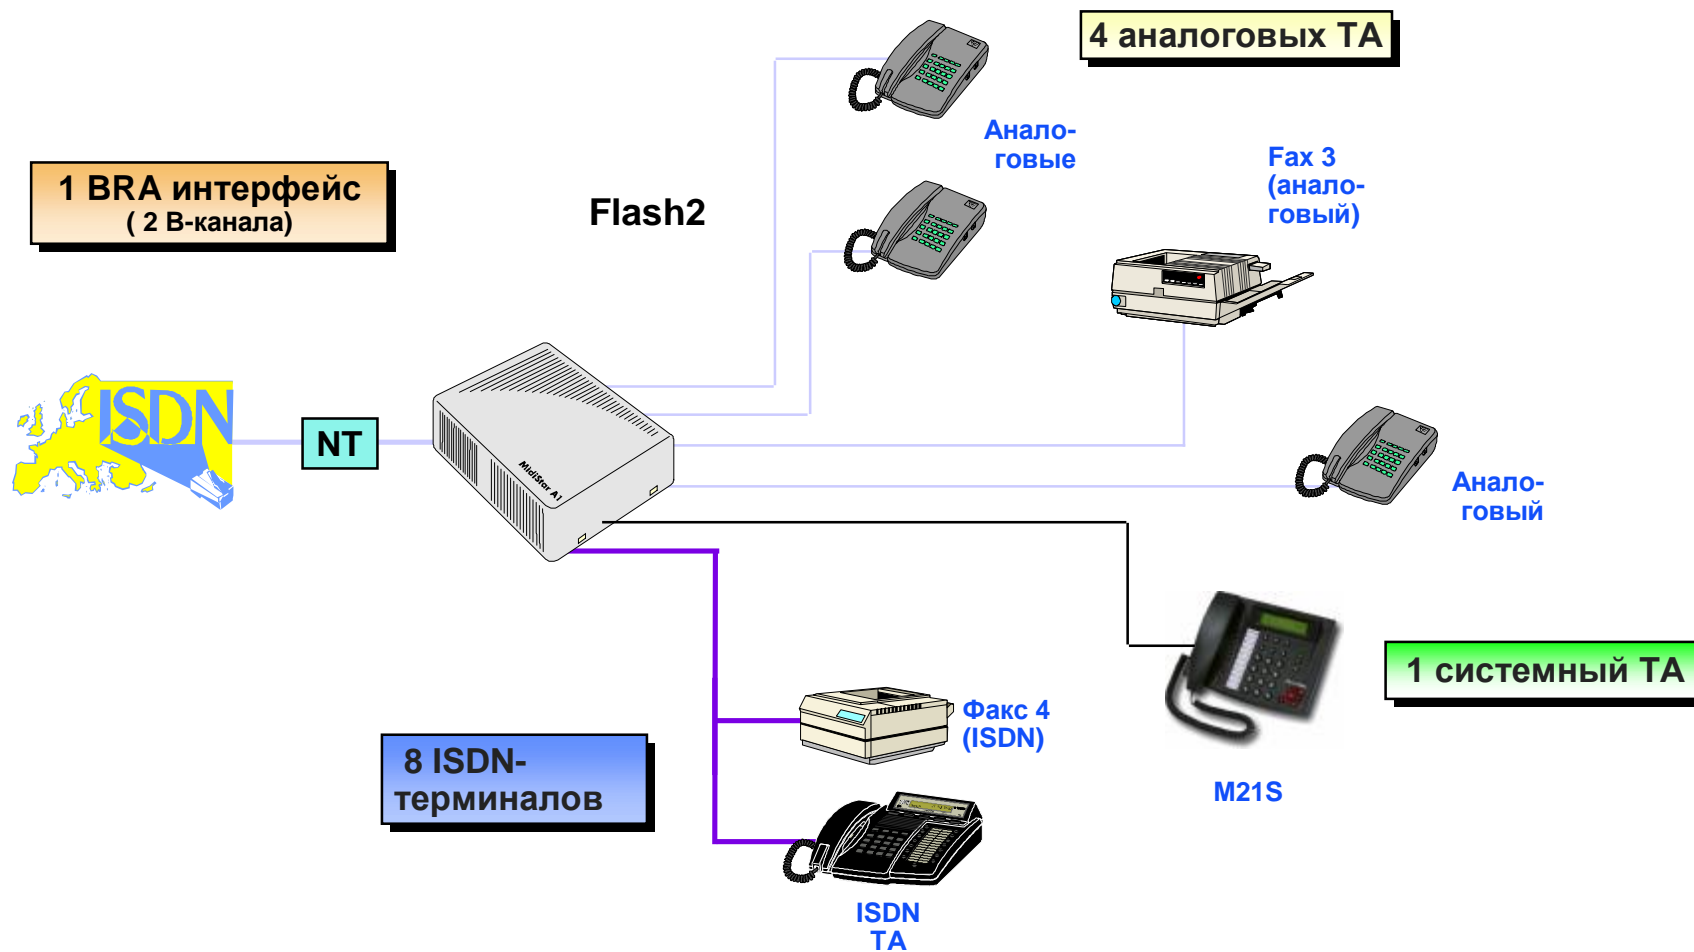

MidiStar Flash - A03V01

FLASH 2

- Компактная система
- 1 интерфейс ВРА
- 1 S₀-шина
- 6 аналоговых ТА / факсов
- 2 системных ТА
- 50 виртуальных пользователей

Flash2

Flash4

FLASH 4

- Модульная структура системы
- Любые комбинации системы-,
аналоговые- или ISDN- ТА
- 32 порта расширение до 64 портов*
- Особый ВА (расширяемый до S2M)
- 50 виртуальных пользователей

Flash4

Модули: 1 x AUS X
1 x TSD
2 x TSA 8

3 BRA интерфейса
(6 В-каналов)

Flash4

16 аналоговых ТА

Факс G3 (аналоговый)

M21C

M21C

M21C

M21C

2 ISDN-терминала

Компьютер
(с ISDN картой)

Факс G4
(ISDN)

ISDN терминал

4 системных ТА

Flash8

FLASH 8

- Модульная структура системы
- Любые комбинации системы-,
аналоговые- или ISDN- ТА
- 64 порта расширяемая до 128 портов
- Особый ВА (расширение до S2M)
- 50 виртуальных пользователей

Flash8

Модули: 2 x AUS X
2 x TSD
4 x TSA 8