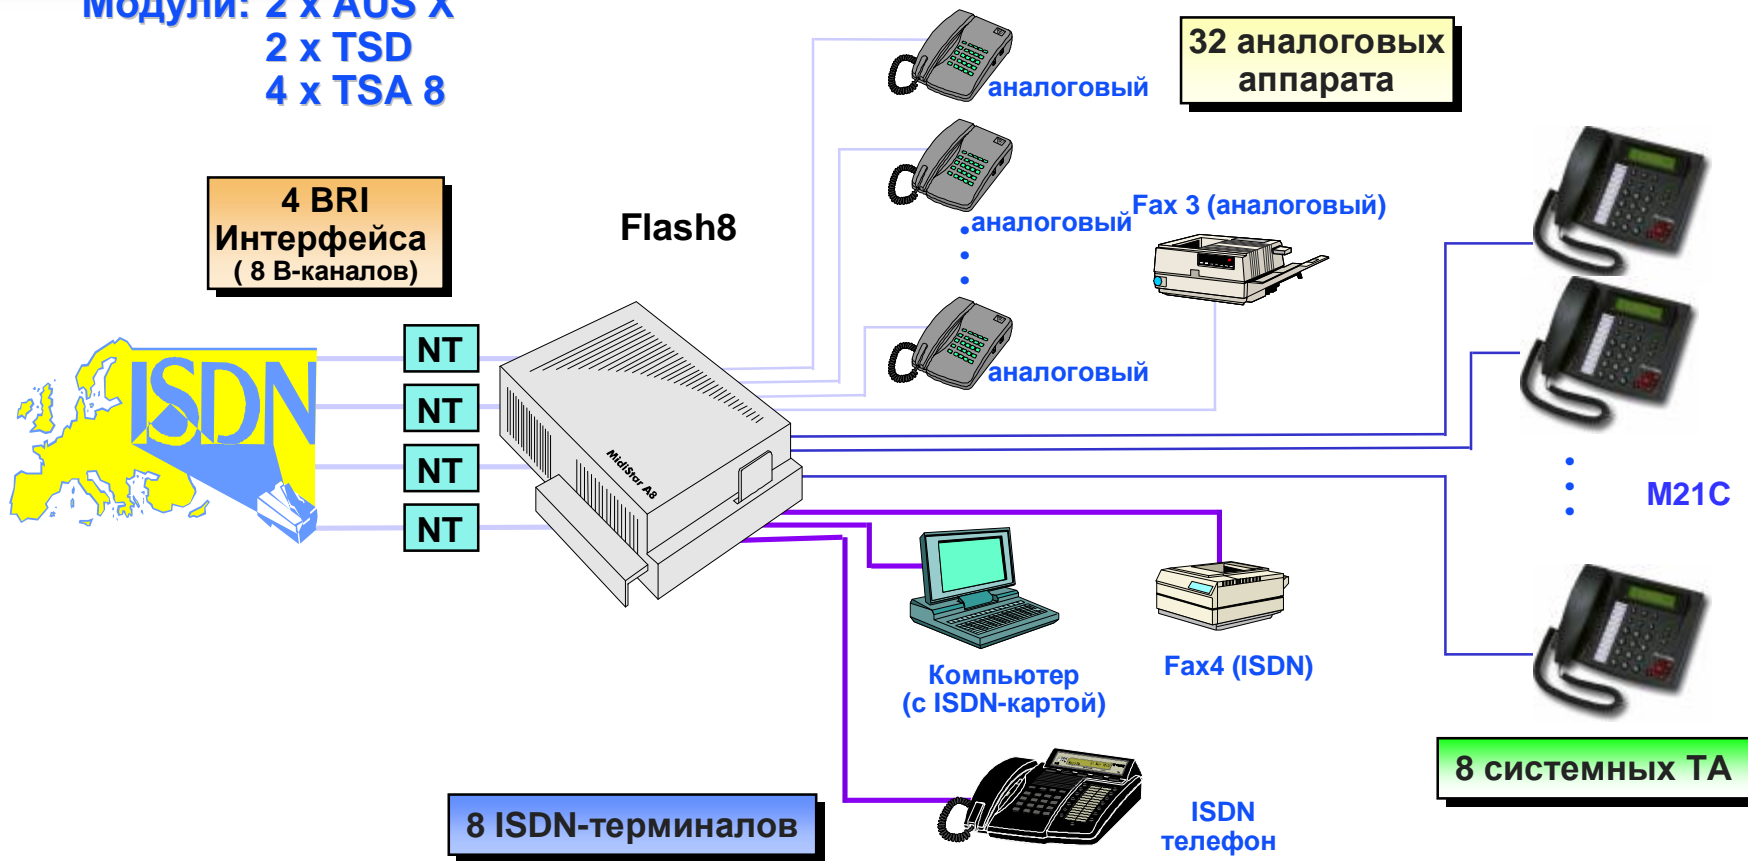

MidiStar Flash - A03V01

FLASH 2

- Компактная система
- 1 интерфейс ВРА
- 1 S₀-шина
- 6 аналоговых ТА / факсов
- 2 системных ТА
- 50 виртуальных пользователей

Flash2

Flash4

FLASH 4

- Модульная структура системы
- Любые комбинации системы-,
аналоговые- или ISDN- ТА
- 32 порта расширение до 64 портов*
- Особый ВА (расширяемый до S2M)
- 50 виртуальных пользователей

Flash4

Модули: 1 x AUS X
1 x TSD
2 x TSA 8

3 BRA интерфейса
(6 В-каналов)

Flash4

16 аналоговых ТА

Факс G3 (аналоговый)

M21C

M21C

M21C

M21C

2 ISDN-терминала

Компьютер
(с ISDN картой)

Факс G4
(ISDN)

ISDN терминал

4 системных ТА

Flash8

FLASH 8

- Модульная структура системы
- Любые комбинации системы-,
аналоговые- или ISDN- ТА
- 64 порта расширяемая до 128 портов
- Особый ВА (расширение до S2M)
- 50 виртуальных пользователей

Flash8

Модули: 2 x AUS X
2 x TSD
4 x TSA 8