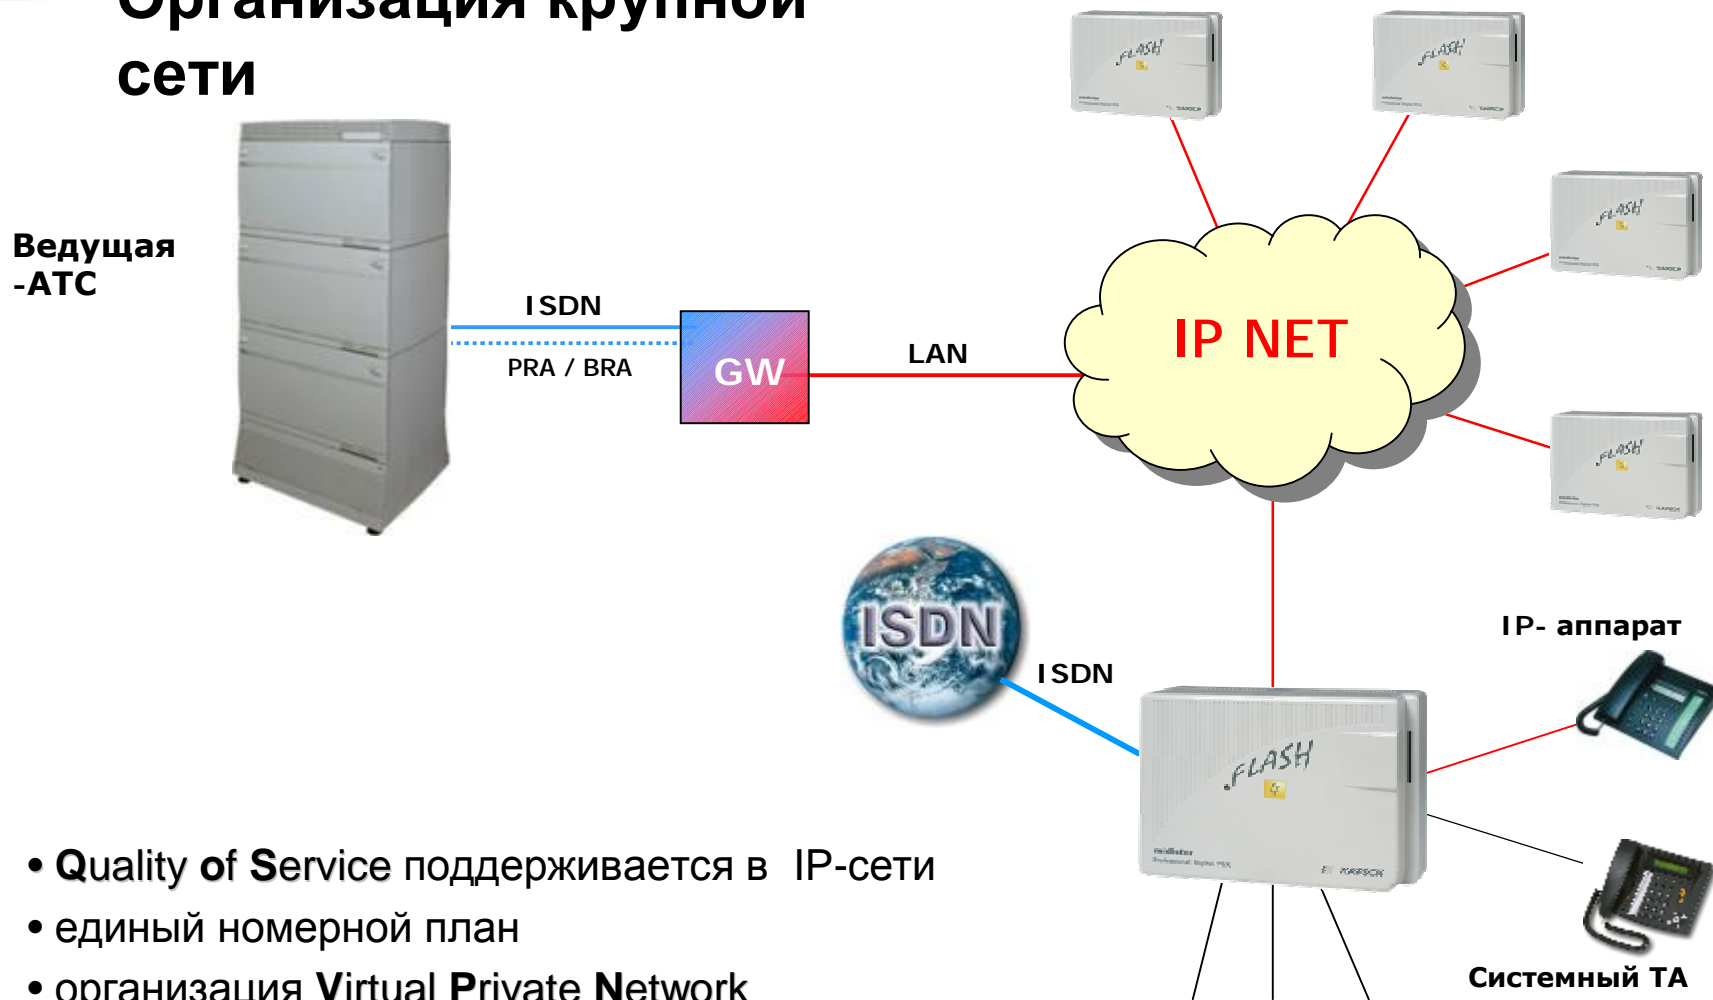

MidiStar Flash - A03V01

FLASH 2

- Компактная система
- 1 интерфейс ВРА
- 1 S₀-шина
- 6 аналоговых ТА / факсов
- 2 системных ТА
- 50 виртуальных пользователей

Flash2

Flash4

FLASH 4

- Модульная структура системы
- Любые комбинации системы-,
аналоговые- или ISDN- ТА
- 32 порта расширение до 64 портов*
- Особый ВА (расширяемый до S2M)
- 50 виртуальных пользователей

M21C

M21C

2 ISDN-терминала

Компьютер
(с ISDN картой)

Факс G4
(ISDN)

ISDN терминал

4 системных ТА

Flash8

FLASH 8

- Модульная структура системы
- Любые комбинации системы-,
аналоговые- или ISDN- ТА
- 64 порта расширяемая до 128 портов
- Особый ВА (расширение до S2M)
- 50 виртуальных пользователей

Flash8

Модули: 2 x AUS X
2 x TSD
4 x TSA 8

Flash „офисное решение“

Решение для организации рабочих мест

IF-E1/LAN с встроенным маршрутизатором и функцией VoIP

Решение для офиса

Организация крупной сети

- **Quality of Service** поддерживается в IP-сети
- единый номерной план
- организация **Virtual Private Network**